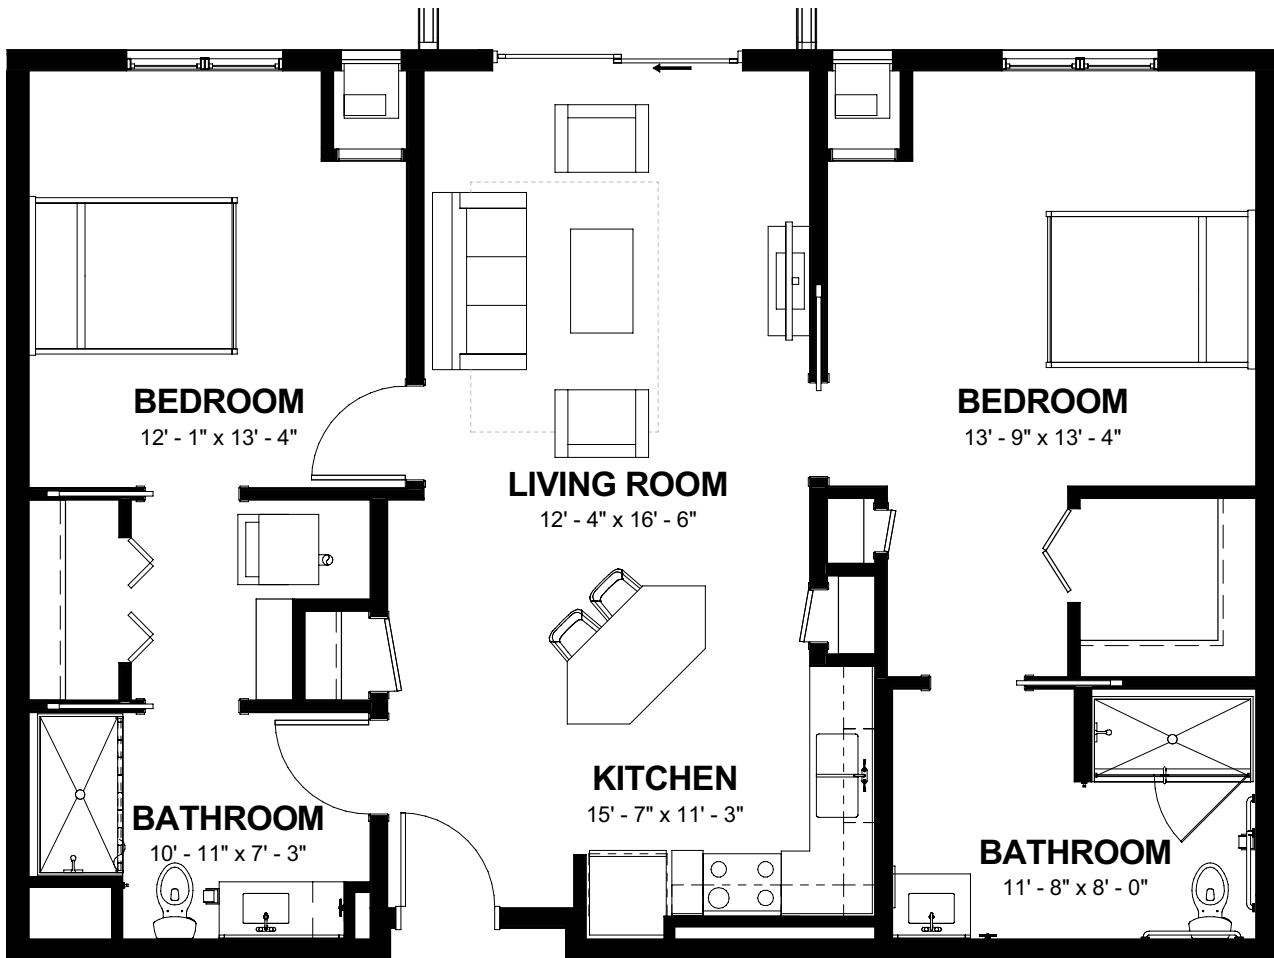

Pecan

1151 ^{SQ FT}

- Two Bedroom
- Two Bath

tel 480-630-1515

em ClarendaleOfChandlerLIFE@ClarendaleOfChandler.com

web ClarendaleOfChandler.com

Clarendale of Chandler | 5900 S. Gilbert Rd. | Chandler, AZ 85249